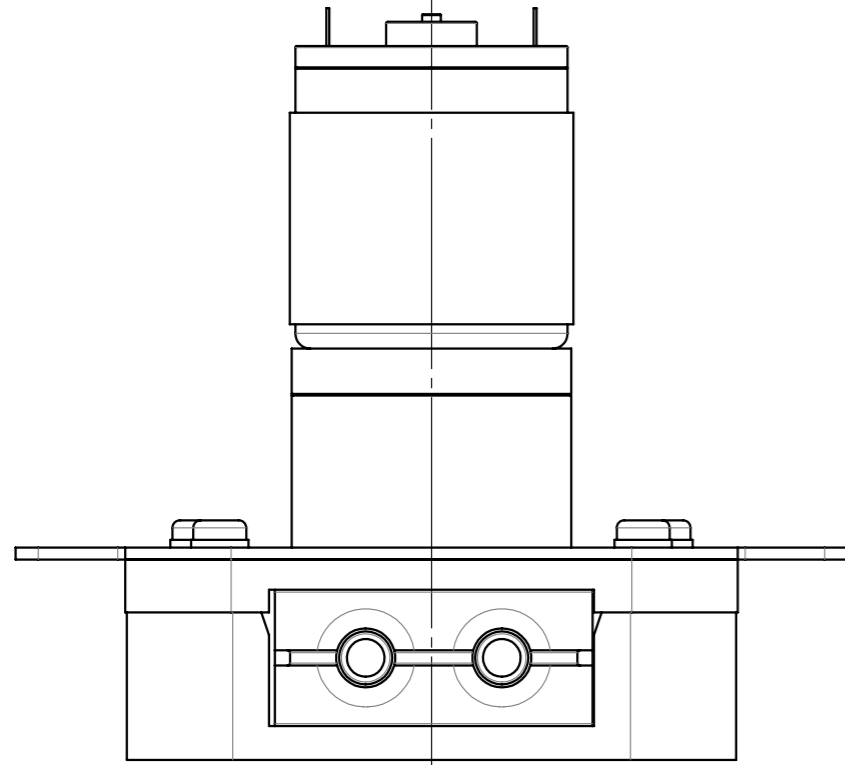

RP-S06\*-500Z-DC24V

# RP-S\*-700/800Z-DC24V

Scale 1:1