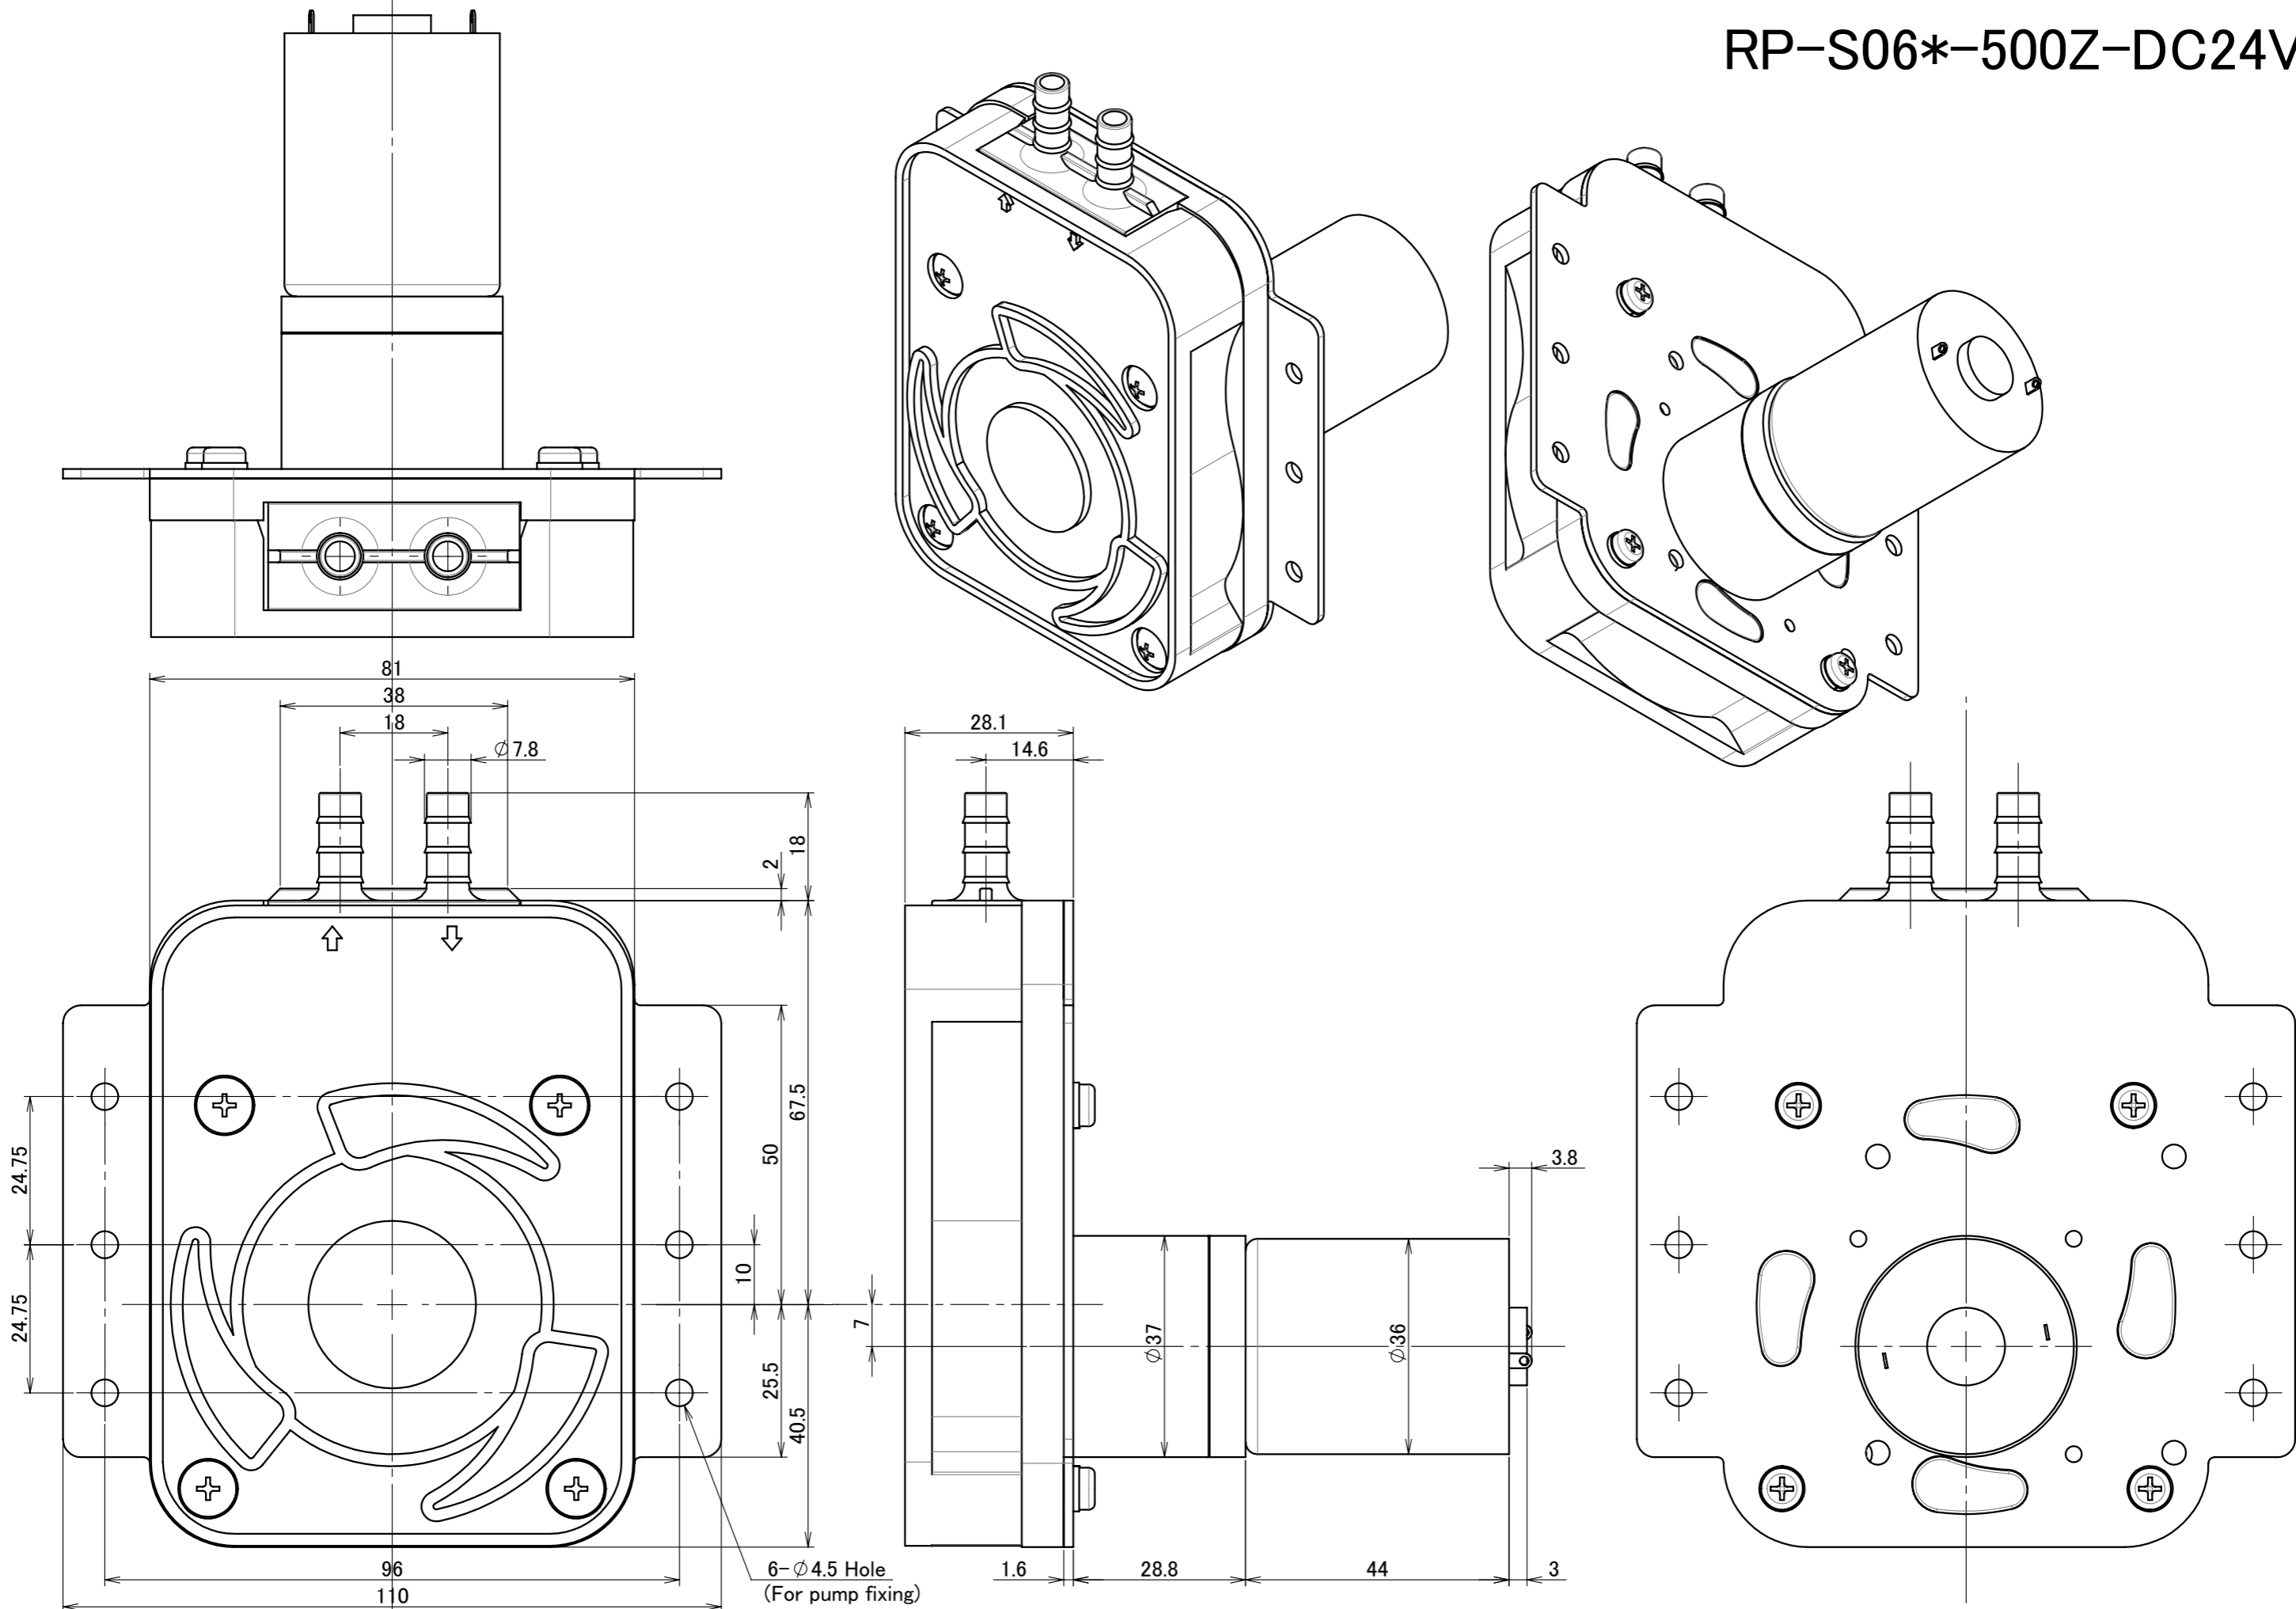

RP-S06\*-500Z-DC24V

# RP-S\*-700/800Z-DC24V

Scale 1:1