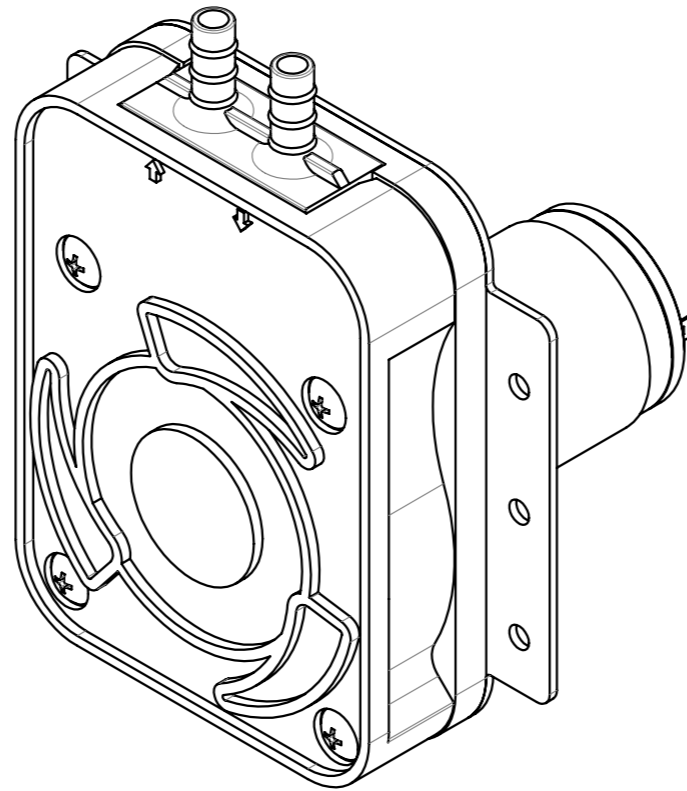

RP-S06\*-500Z-DC24V

# RP-S\*-700/800Z-DC24V

Scale 1:1