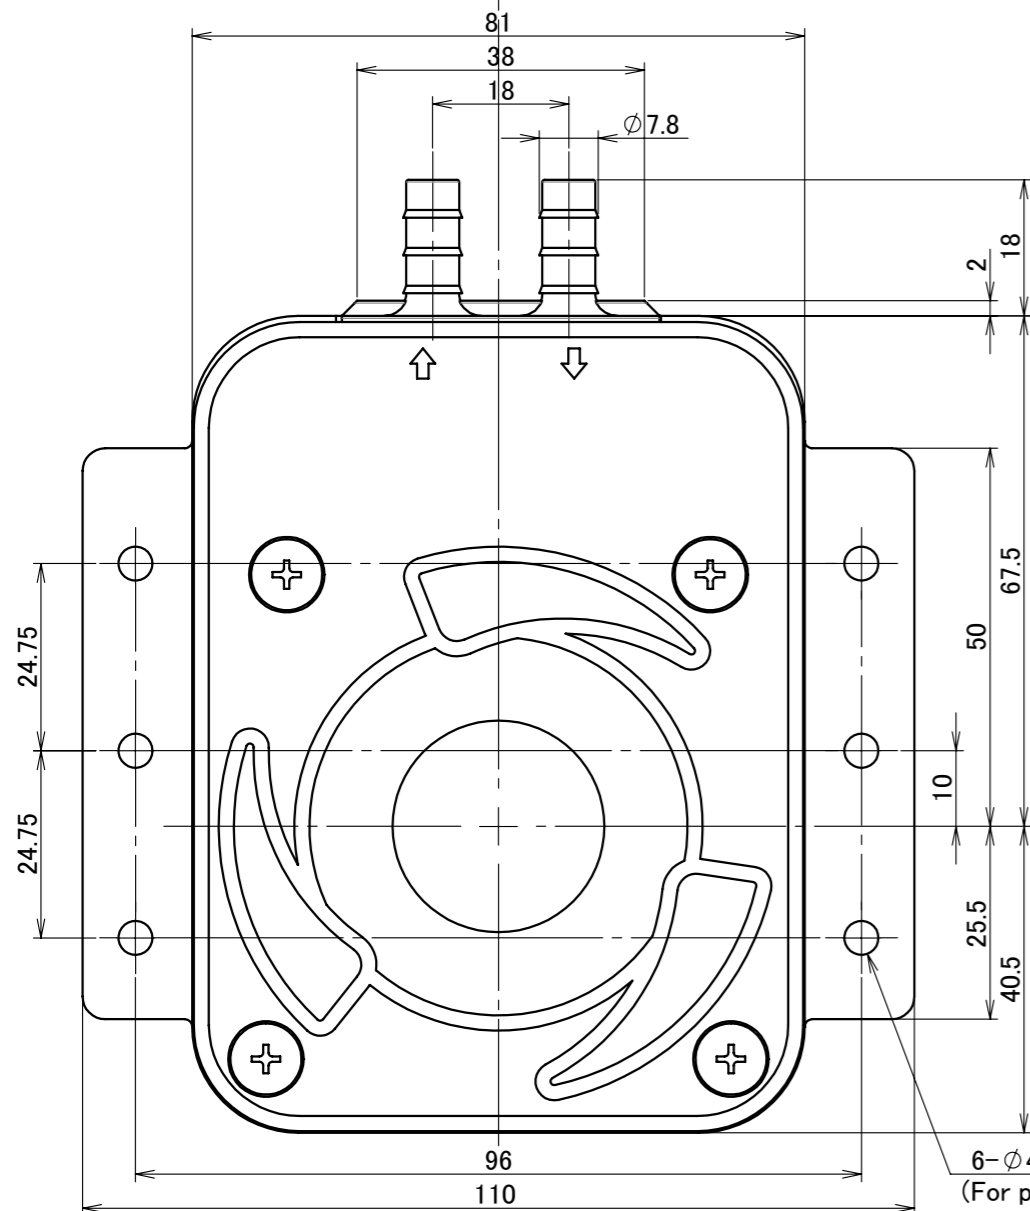

RP-S06\*-500Z-DC24V

# RP-S\*-700/800Z-DC24V

Scale 1:1