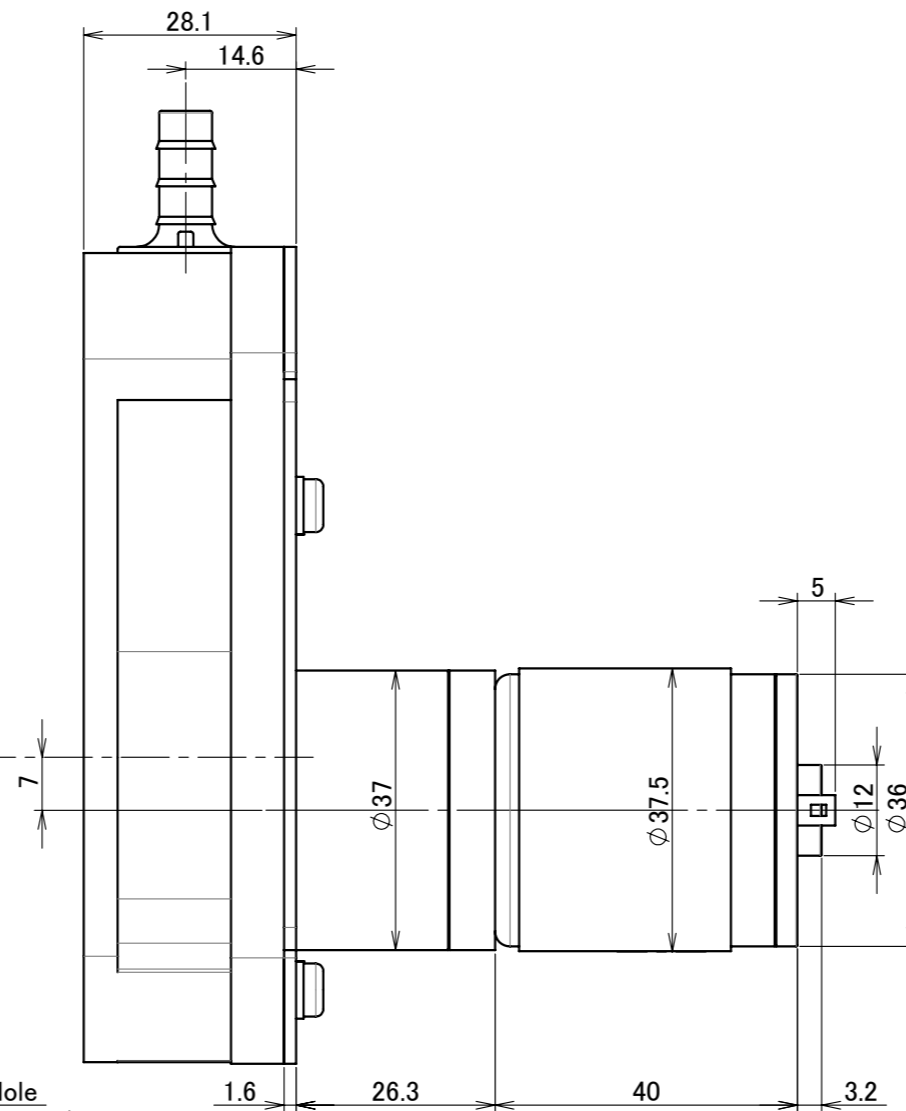

RP-S06\*-500Z-DC24V

# RP-S\*-700/800Z-DC24V

Scale 1:1