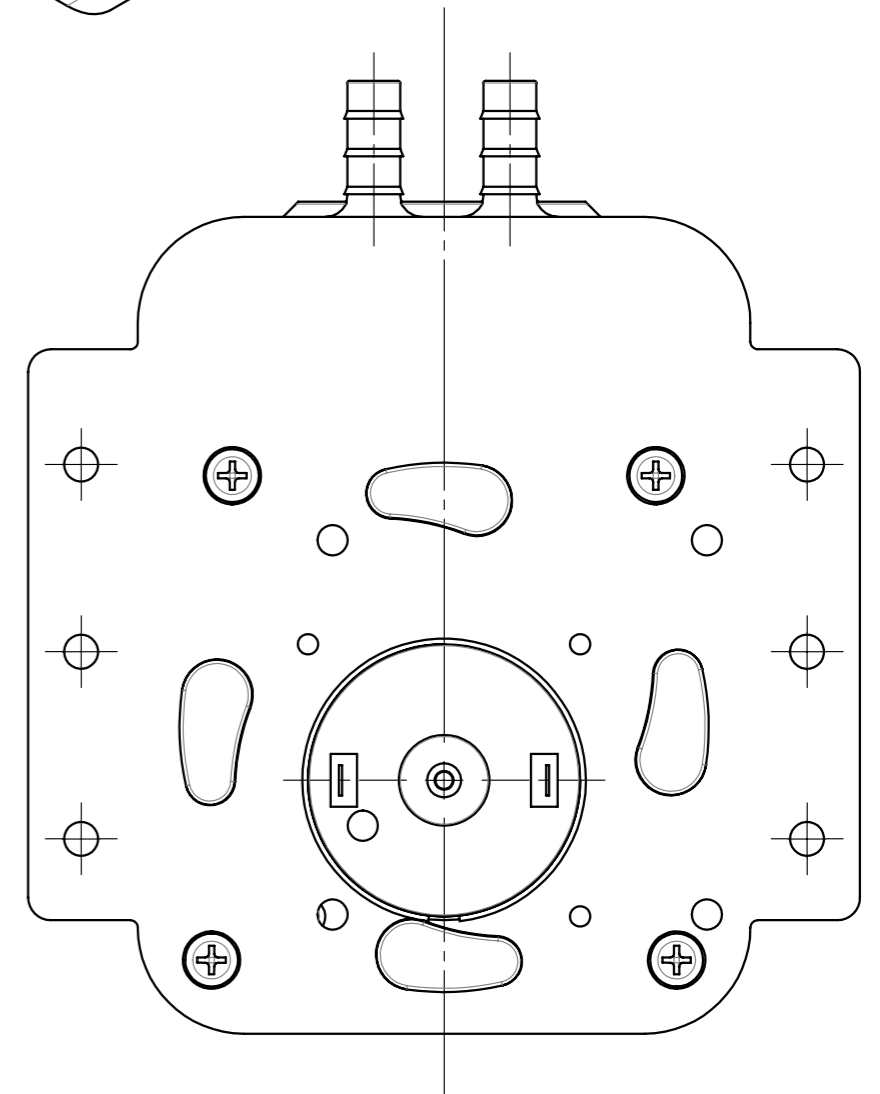

RP-S06\*-500Z-DC24V

# RP-S\*-700/800Z-DC24V

Scale 1:1