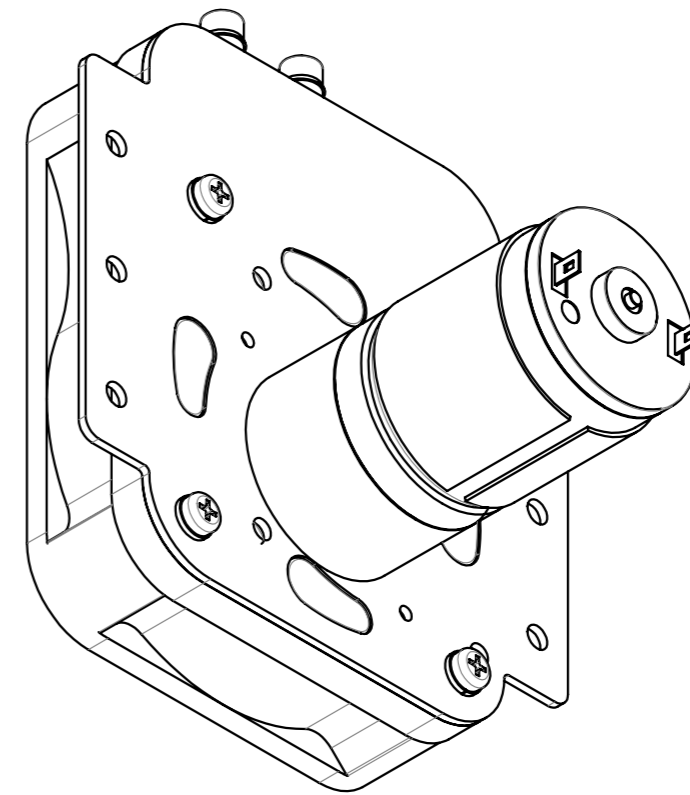

RP-S06\*-500Z-DC24V

# RP-S\*-700/800Z-DC24V

Scale 1:1