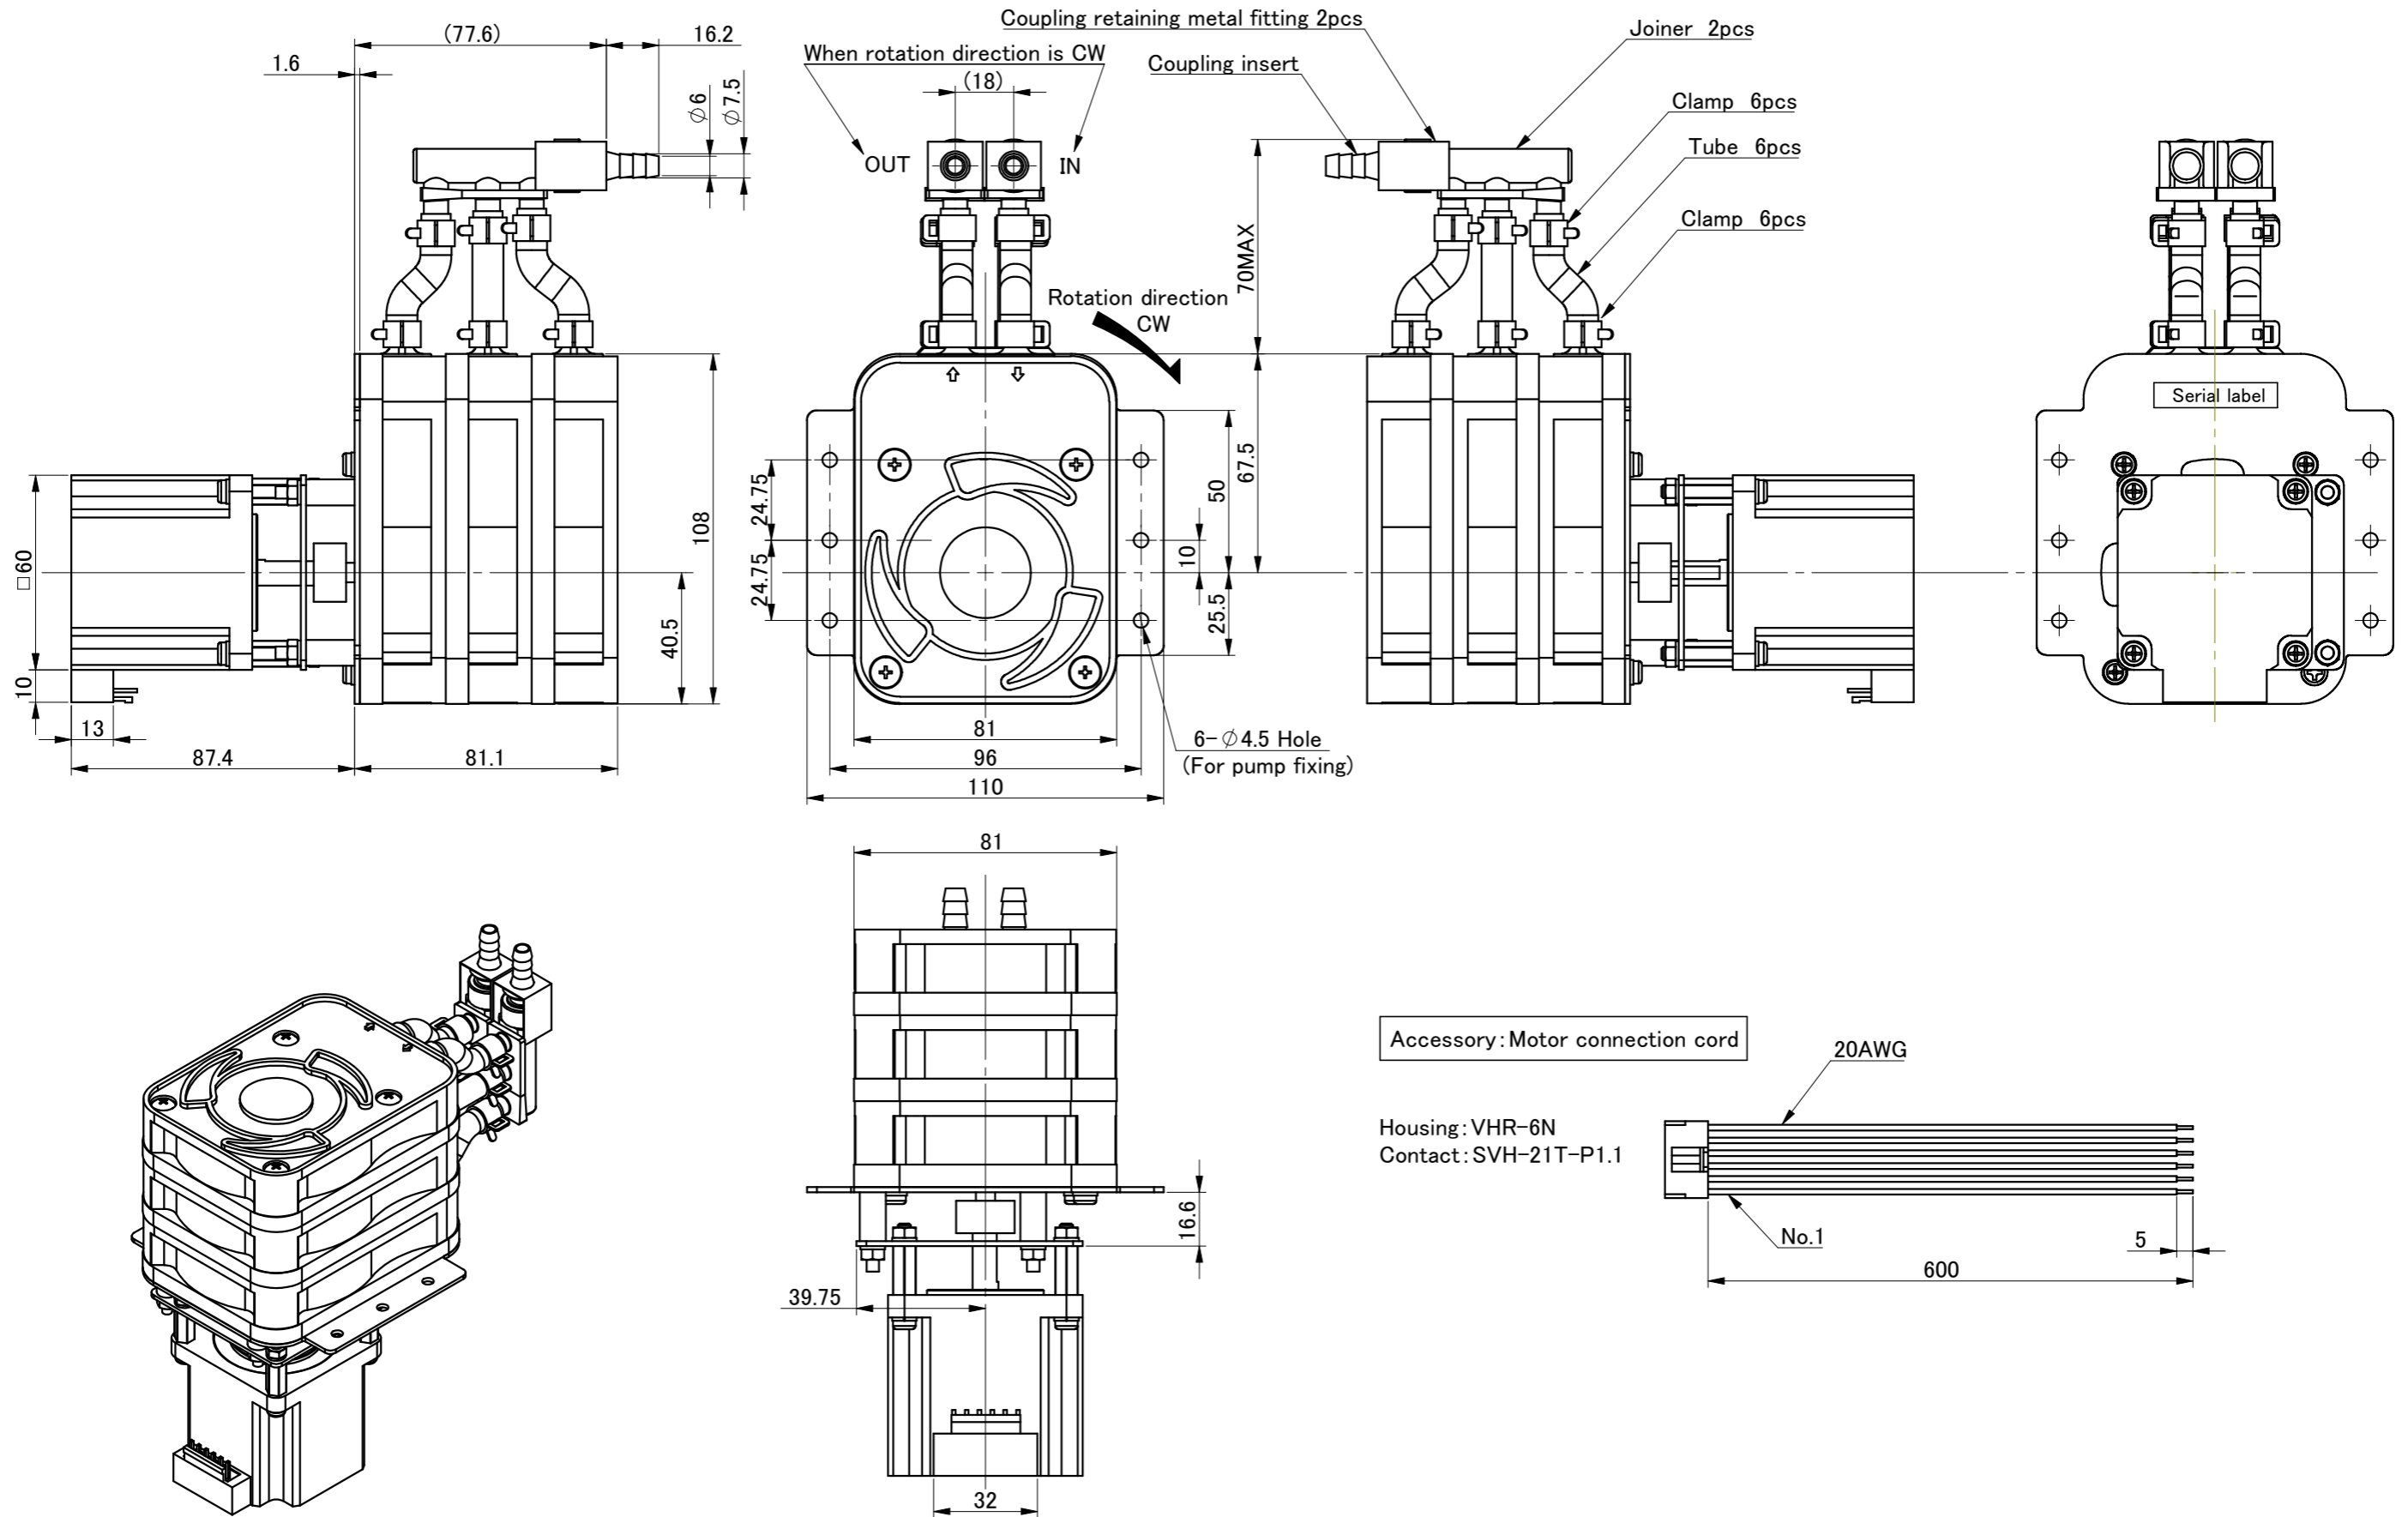

RP-3S07F-2500Z-DC24VS

Scale 1:2