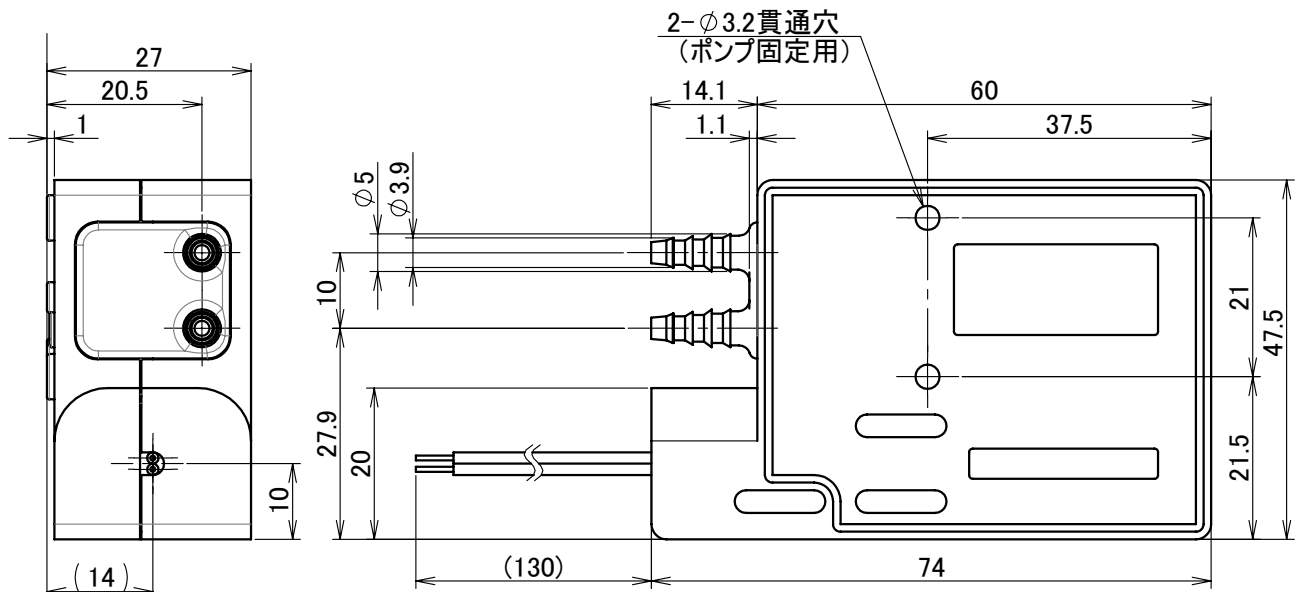

# RP-GII\*

取付面

Scale 1:1

Unit: mm