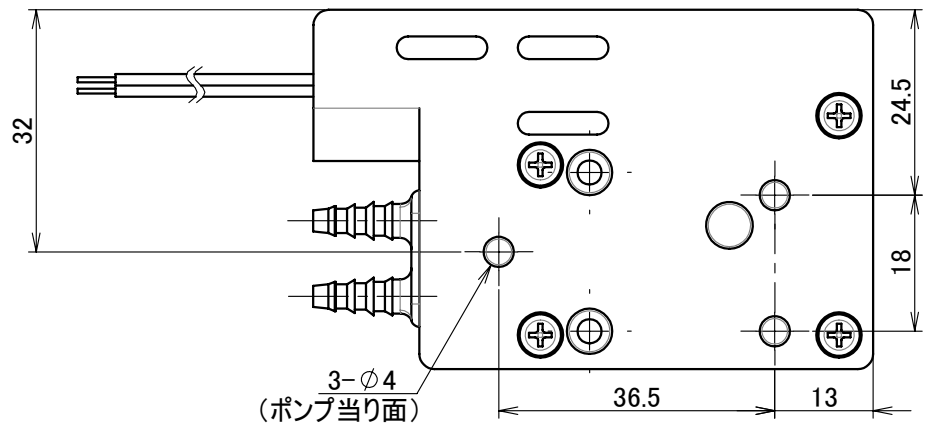

# RP-GII\*

取付面

Scale 1:1

Unit: mm