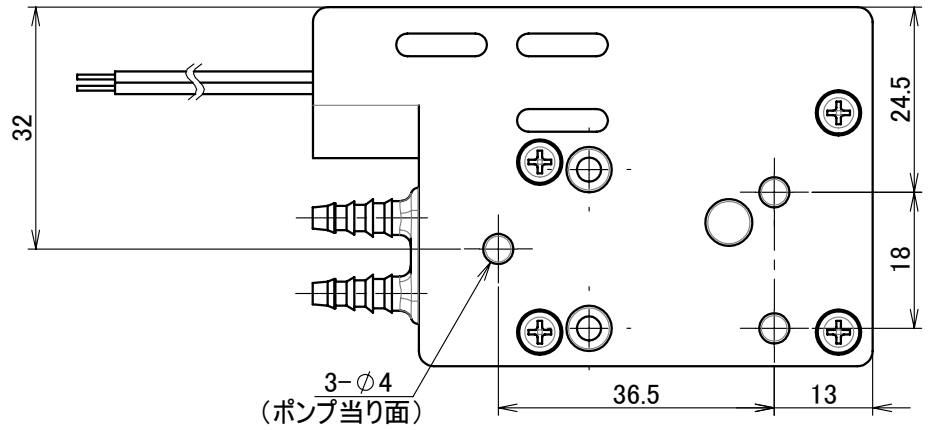

# RP-2GII\*

取付面

Scale 1:1