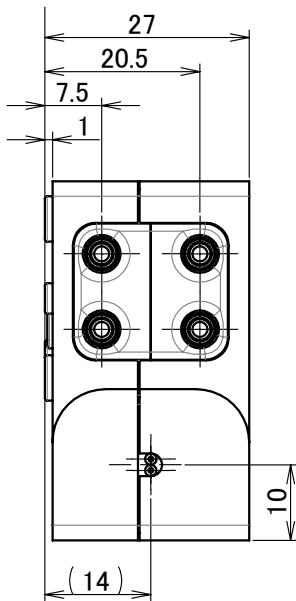

# RP-2GII\*

取付面

Scale 1:1