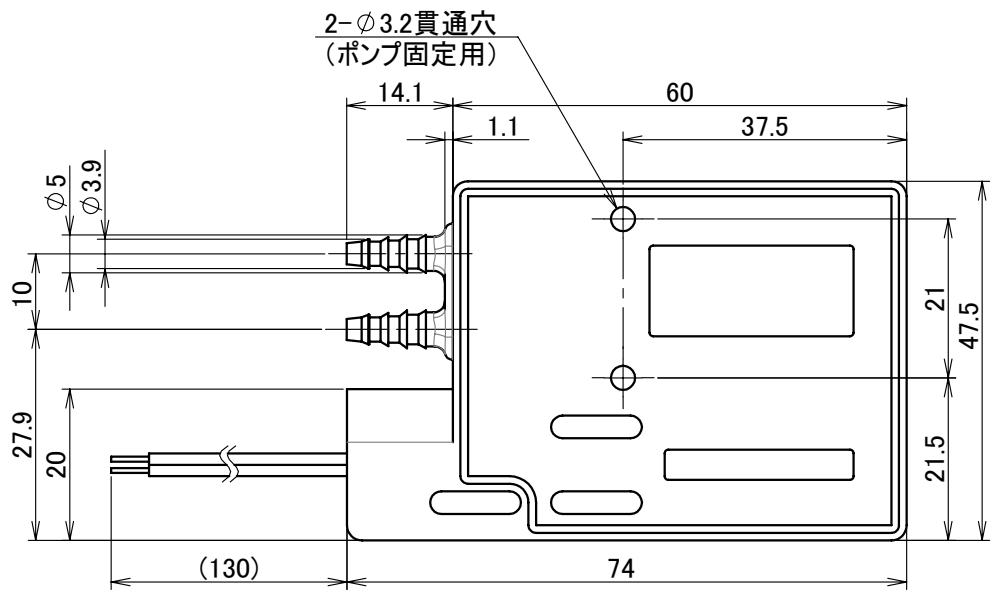

# RP-2GII\*

取付面

Scale 1:1